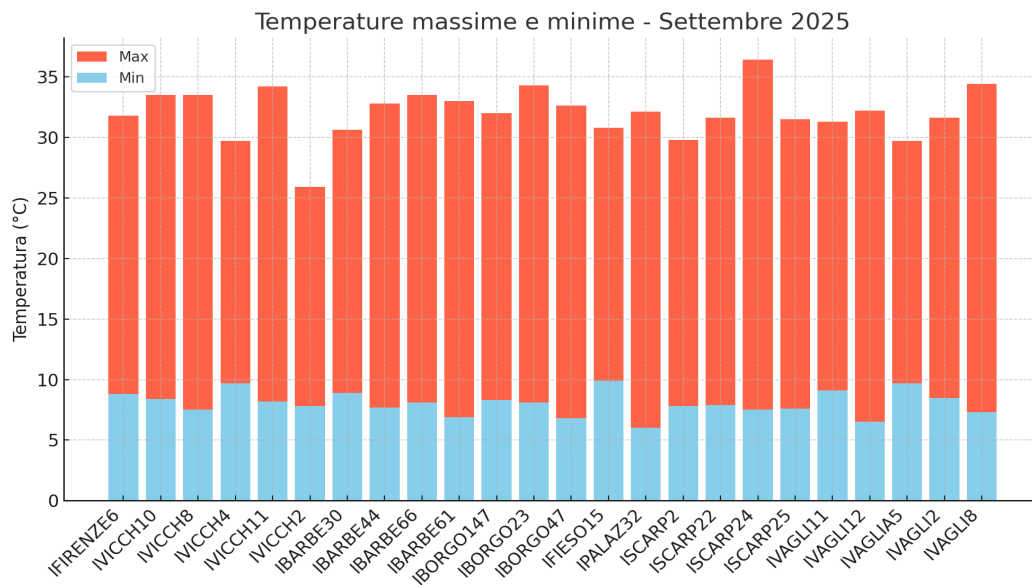

# Report climatico Mugello – Settembre 2025

Fonte dati: stazioni PWS Wunderground – Elaborazione Enrico Dolabelli

## Temperature

Le stazioni di fondovalle (IVICCH10, IBORGO23, IFIRENZE6, IVICCH8) hanno registrato massime tra 33–36 ° C. La stazione in quota IVICCH2 ( 1000 m) mostra condizioni più miti: Tmax 25,9 ° C e Tmin 7,8 ° C.

## Precipitazioni

Totali mensili differenziati: IFIRENZE6 spicca con 155 mm; IVICCH2 totalizza 99 mm. Le altre stazioni fra 50–120 mm, con picchi locali molto intensi, a conferma della natura irregolare dei temporali.

## Vento

Raffiche massime fra 16–75 km/h, con picchi più elevati nelle aree esposte e in quota.