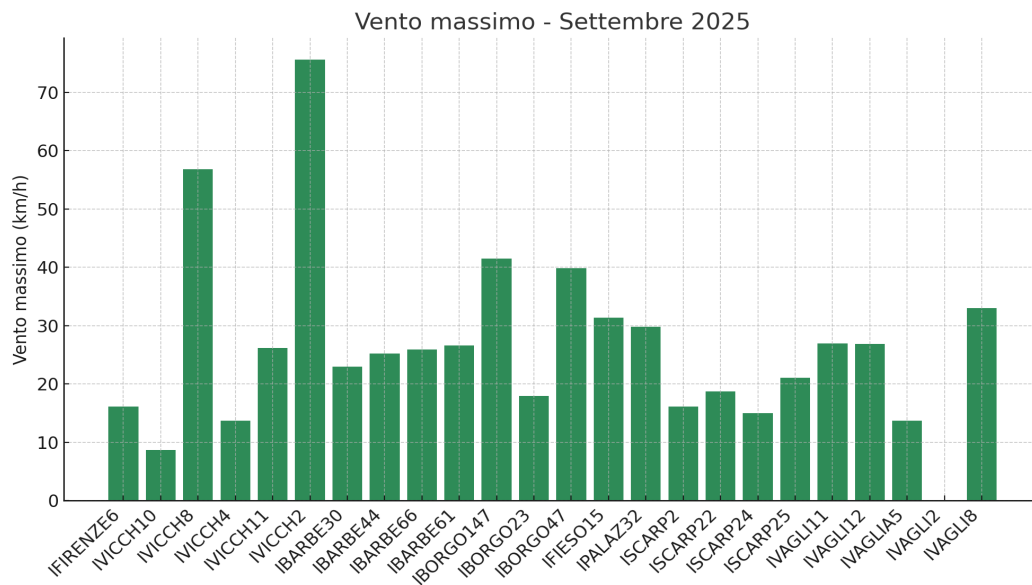

## Temperature

Le stazioni di fondovalle (IVICCH10, IBORGO23, IFIRENZE6, IVICCH8) hanno registrato massime tra 33–36 ° C. La stazione in quota IVICCH2 ( 1000 m) mostra condizioni più miti: Tmax 25,9 ° C e Tmin 7,8 ° C.

## Precipitazioni

Totali mensili differenziati: IFIRENZE6 spicca con 155 mm; IVICCH2 totalizza 99 mm. Le altre stazioni fra 50–120 mm, con picchi locali molto intensi, a conferma della natura irregolare dei temporali.

## Vento

Raffiche massime fra 16–75 km/h, con picchi più elevati nelle aree esposte e in quota.