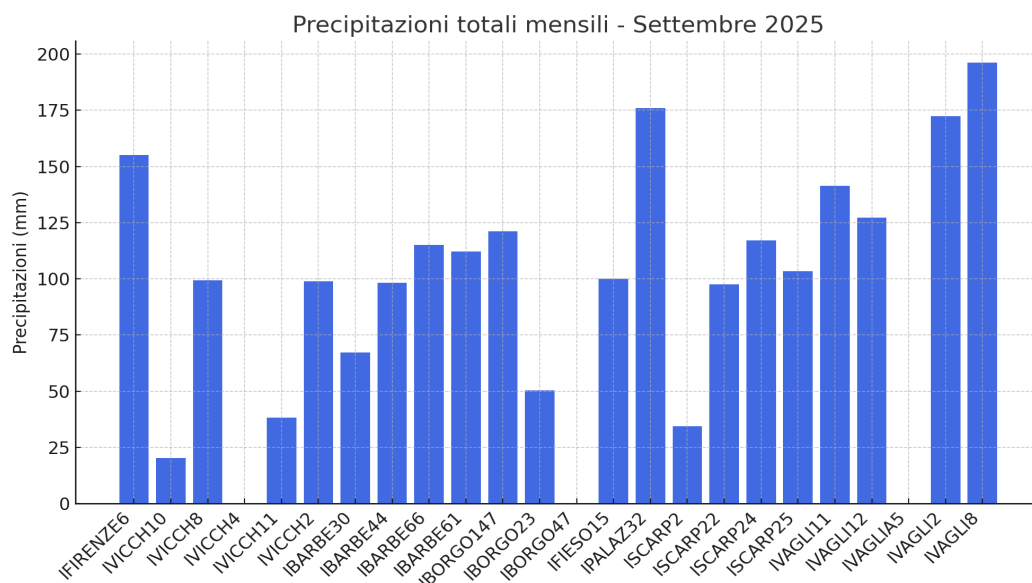

# Report climatico Mugello – Settembre 2025

Fonte dati: stazioni PWS Wunderground – Elaborazione Enrico Dolabelli

## Temperature

Le stazioni di fondovalle (IVICCH10, IBORGO23, IFIRENZE6, IVICCH8) hanno registrato massime tra 33–36 ° C. La stazione in quota IVICCH2 ( 1000 m) mostra condizioni più miti: Tmax 25,9 ° C e Tmin 7,8 ° C.

## Precipitazioni

Totali mensili differenziati: IFIRENZE6 spicca con 155 mm; IVICCH2 totalizza 99 mm. Le altre stazioni fra 50–120 mm, con picchi locali molto intensi, a conferma della natura irregolare dei temporali.

## Vento

Raffiche massime fra 16–75 km/h, con picchi più elevati nelle aree esposte e in quota.