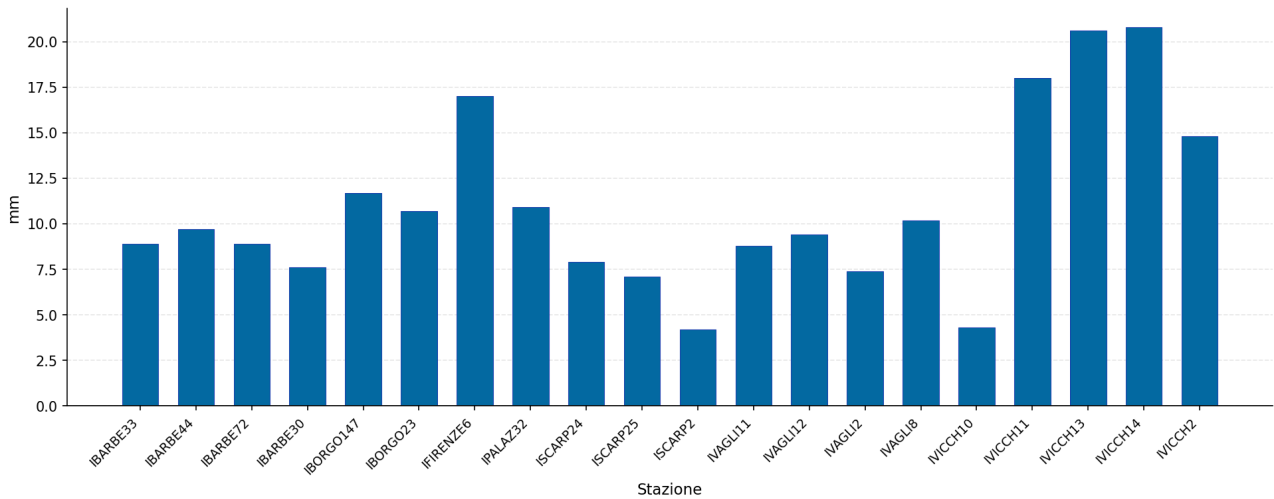

## Precipitazioni totali per stazione

Figura 2 – Precipitazioni totali mensili (mm). Palazzuolo sul Senio la più piovosa con 55.9 mm.

## Pioggia massima giornaliera

Pioggia massima giornaliera – Aprile 2026

Figura 3 – Pioggia massima giornaliera. Il 13 aprile è stato il giorno più piovoso su quasi tutto il territorio.

## Raffica massima di vento

Raffica massima di vento – Aprile 2026

Figura 4 – Raffica massima mensile (km/h). IVICCH13 esclusa per valore anomalo (180 km/h).