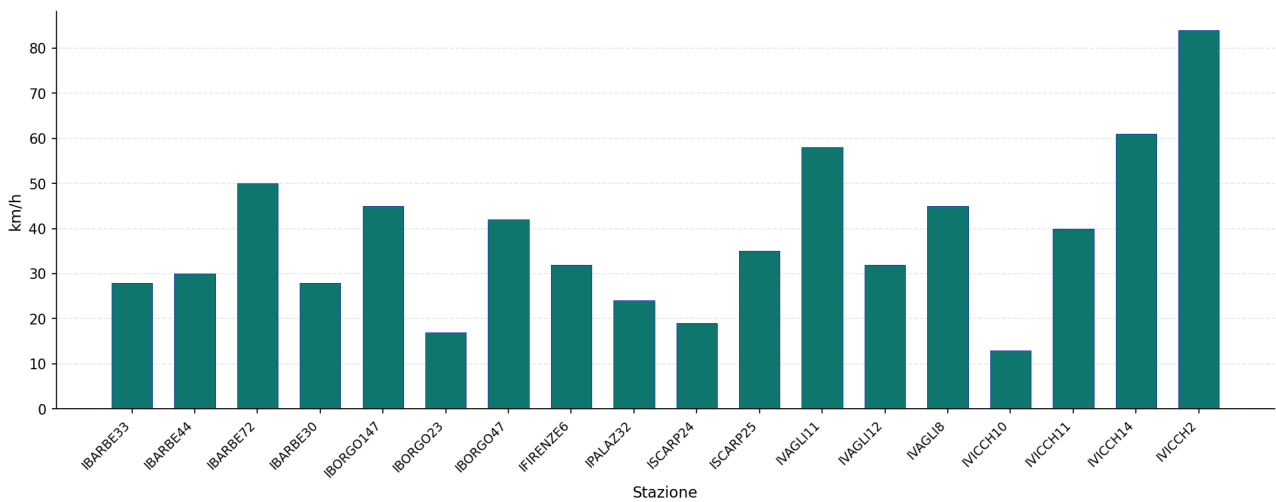

## Pioggia massima giornaliera

Pioggia massima giornaliera – Aprile 2026

Figura 3 – Pioggia massima giornaliera. Il 13 aprile è stato il giorno più piovoso su quasi tutto il territorio.

## Raffica massima di vento

Raffica massima di vento – Aprile 2026

Figura 4 – Raffica massima mensile (km/h). IVICCH13 esclusa per valore anomalo (180 km/h).

## Tabella riassuntiva

Stazione	Tmax (°C)	Tmin (°C)	Pioggia totale (mm)	Pioggia max (mm)	Raffica (km/h)
IBARBE33	27	3	16.0	8.9	28
IBARBE44	26	2	16.0	9.7	30
IBARBE72	26	2	15.0	8.9	50
IBARBE30 ■	23	0	12.7	7.6	28
IBORGO147	27	5	14.5	11.7	45
IBORGO23	27	3	26.7	10.7	17
IBORGO47	27	-1	0.0	—	42
IFIRENZE6	26	1	36.3	17.0	32
IPALAZ32	27	-1	55.9	10.9	24
ISCARP24	26 *	0	30.5	7.9	19
ISCARP25	27	2	9.1	7.1	35
ISCARP2	30	1	7.9	4.2	—
IVAGLI11	25	6	15.2	8.8	58
IVAGLI12	28	1	12.2	9.4	32
IVAGLI2	26	5	13.8	7.4	—
IVAGLI8	28	1	33.0	10.2	45
IVICCH10	29	1	7.1	4.3	13
IVICCH11	29	6	35.3	18.0	40
IVICCH14	26	0	42.7	20.8	61
IVICCH2	20	1	26.7	14.8	84
IVICCH4	26	4	—	—	—