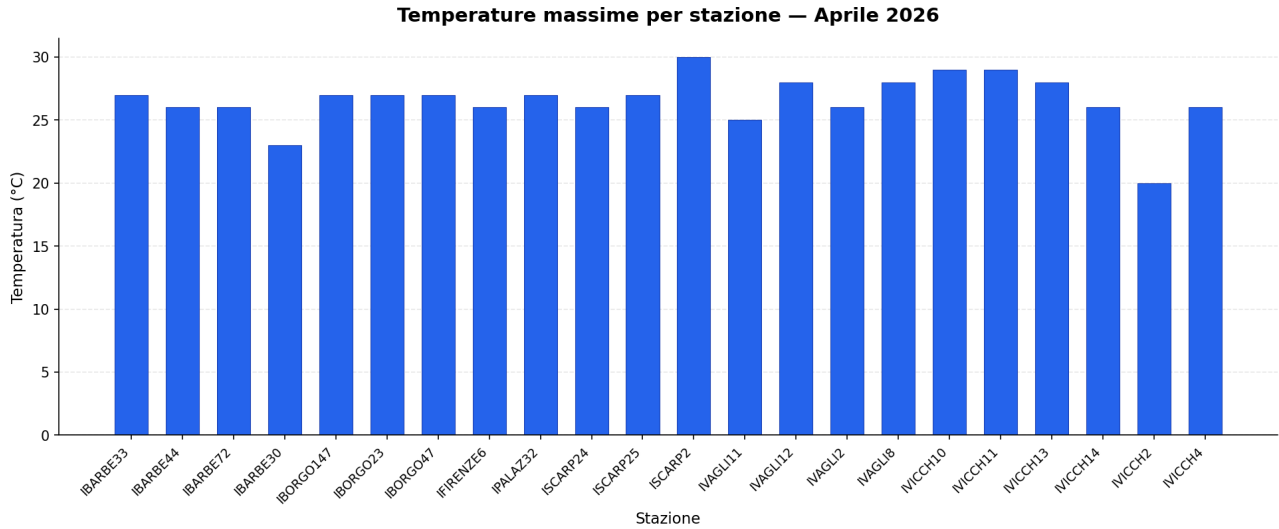

## Temperature massime per stazione

Figura 1 – Temperature massime mensili. Tmax assoluta: 26.2°C (IFIRENZE6) il 18/04. ISCARP24 esclusa per valore anomalo (37°C).

## Precipitazioni totali per stazione

Figura 2 – Precipitazioni totali mensili (mm). Palazzuolo sul Senio la più piovosa con 55.9 mm.

## Pioggia massima giornaliera

Pioggia massima giornaliera – Aprile 2026

Figura 3 – Pioggia massima giornaliera. Il 13 aprile è stato il giorno più piovoso su quasi tutto il territorio.