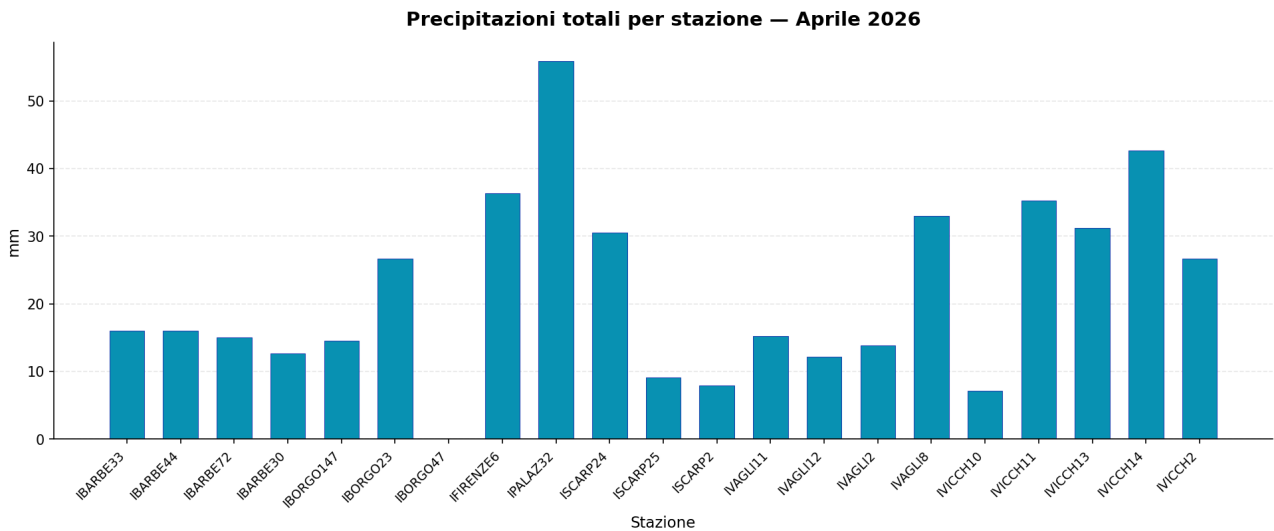

## Precipitazioni totali per stazione

Figura 2 – Precipitazioni totali mensili (mm). Palazzuolo sul Senio la più piovosa con 55.9 mm.

## Pioggia massima giornaliera

Pioggia massima giornaliera – Aprile 2026

Figura 3 – Pioggia massima giornaliera. Il 13 aprile è stato il giorno più piovoso su quasi tutto il territorio.